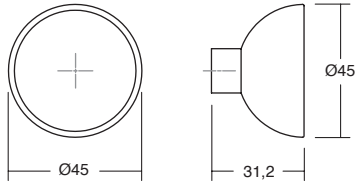

0489

BOL

ZAMAK / WOOD

Design: Balutto Associati

NEW!

M2+22

M2 Matt black + Sapelli
Negro mate + Sapelli

0489045NM222

M2+23

M2 Matt black + Beech
Negro mate + Haya

0489045NM223

M2+M1

M2 Matt black + Matt white lacquered
Negro mate + Lacado blanco mate

0489045NM2M1

1 25